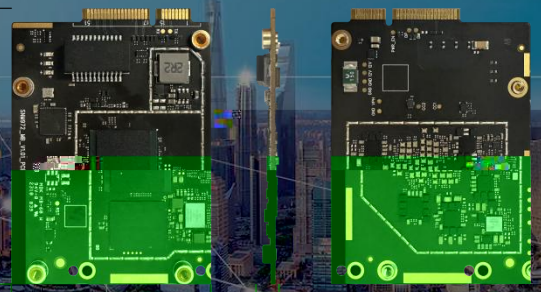

MeiG -SNM972

PCIe

) ONNX Pytorch TensorFlow TensorFlowLite (

24

~

MeiG -SNM972

PCIe

USB